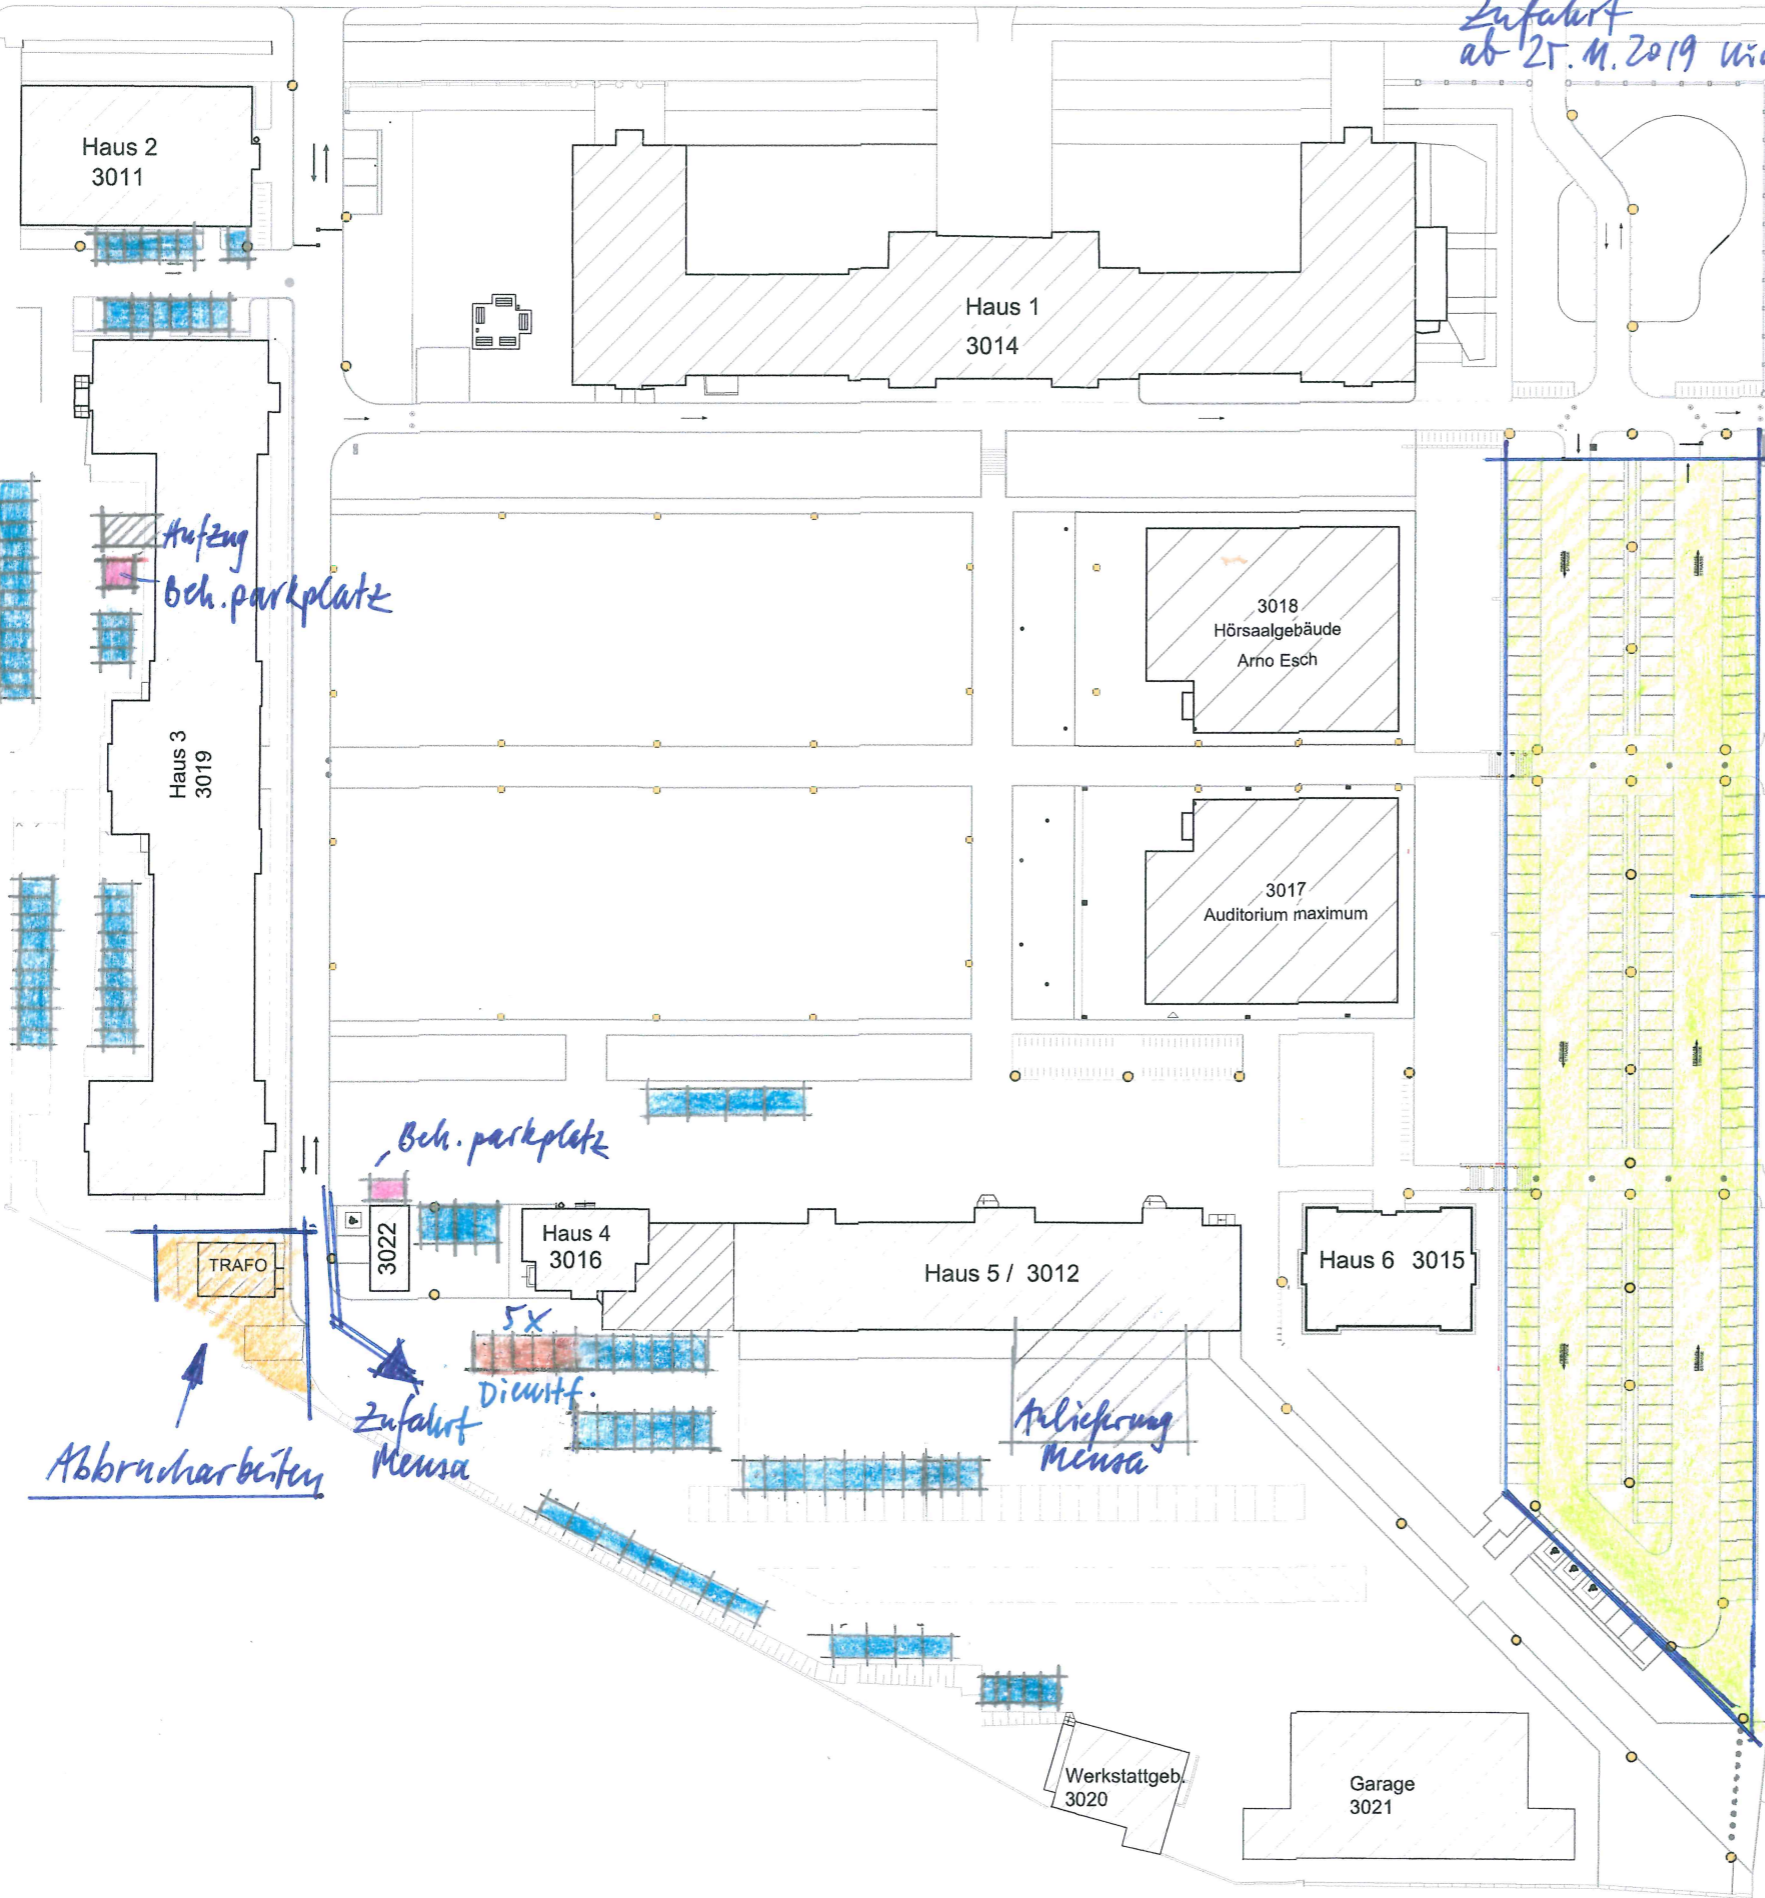

Budapester
Strasse
ULMENSTRASSE

Zufahrt
ab 25.11.2019 nicht mehr möglich

GENEITSTRASSE

ARNO-HOLZ-STRASSE

ARNO-HOLZ-STRASSE

Parkplatz ab 25.11.2019 gesperrt

-  = Dienstfahrzeuge Uni
-  = Stellplätze
-  = Behindertestellplatz

Stellplatzplan
Ulmen-campus

aufgestellt: 15.11.2019 O. Ullrich

Universität Rostock
Ulmenstr. 69
18057 Rostock
Übersichtsplan / Standort: 540