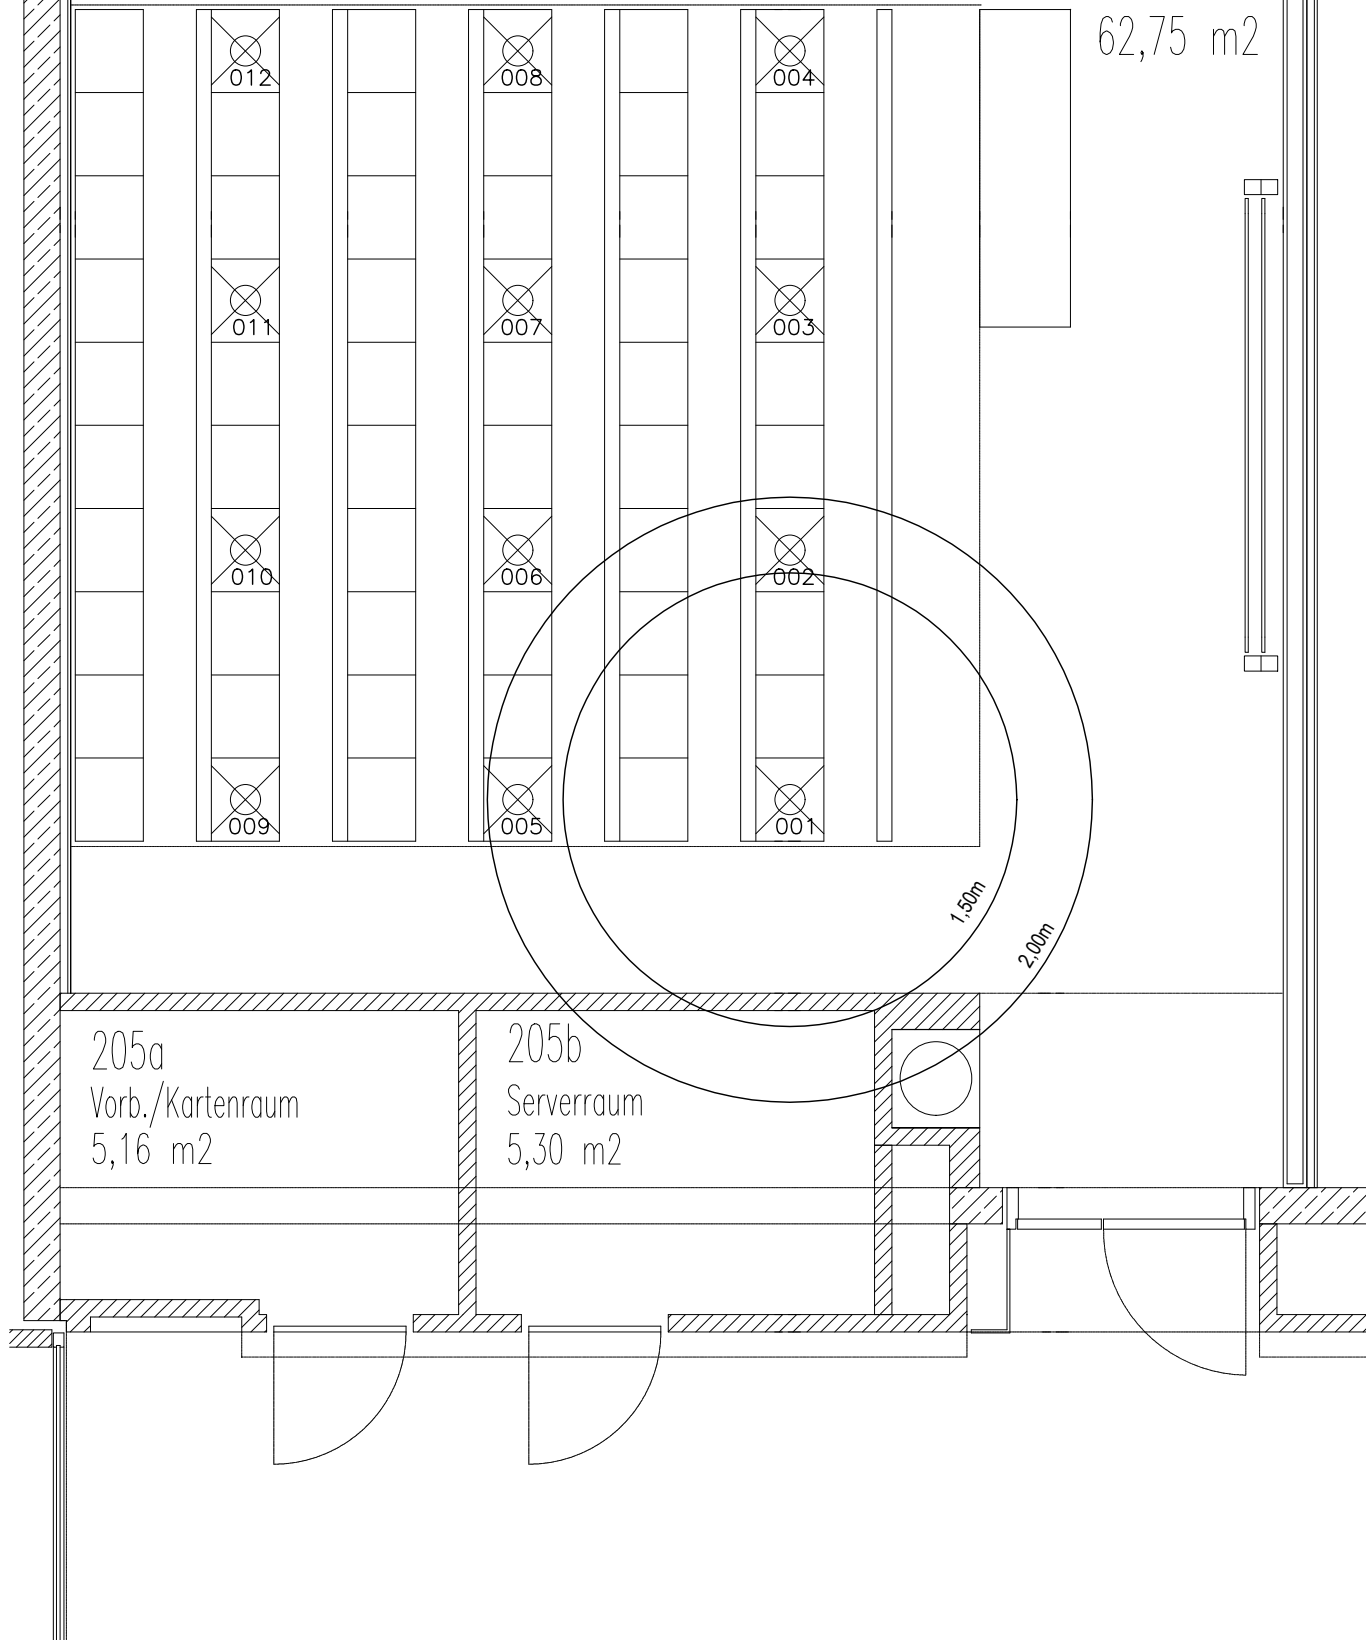

201  
Seminarraum 60 Pl.  
62,75 m<sup>2</sup>

205a  
Vorb./Kartenraum  
5,16 m<sup>2</sup>

205b  
Serverraum  
5,30 m<sup>2</sup>

Sitzbank 40 cm

Belegungsplanung Prüfungen (12 Personen)  
Albert-Einstein-Str. 3/ Hörsaalgeb. IfBio 2.OG  
Dezernat Technik, Bau, Liegenschaften  
Maßstab 1:50